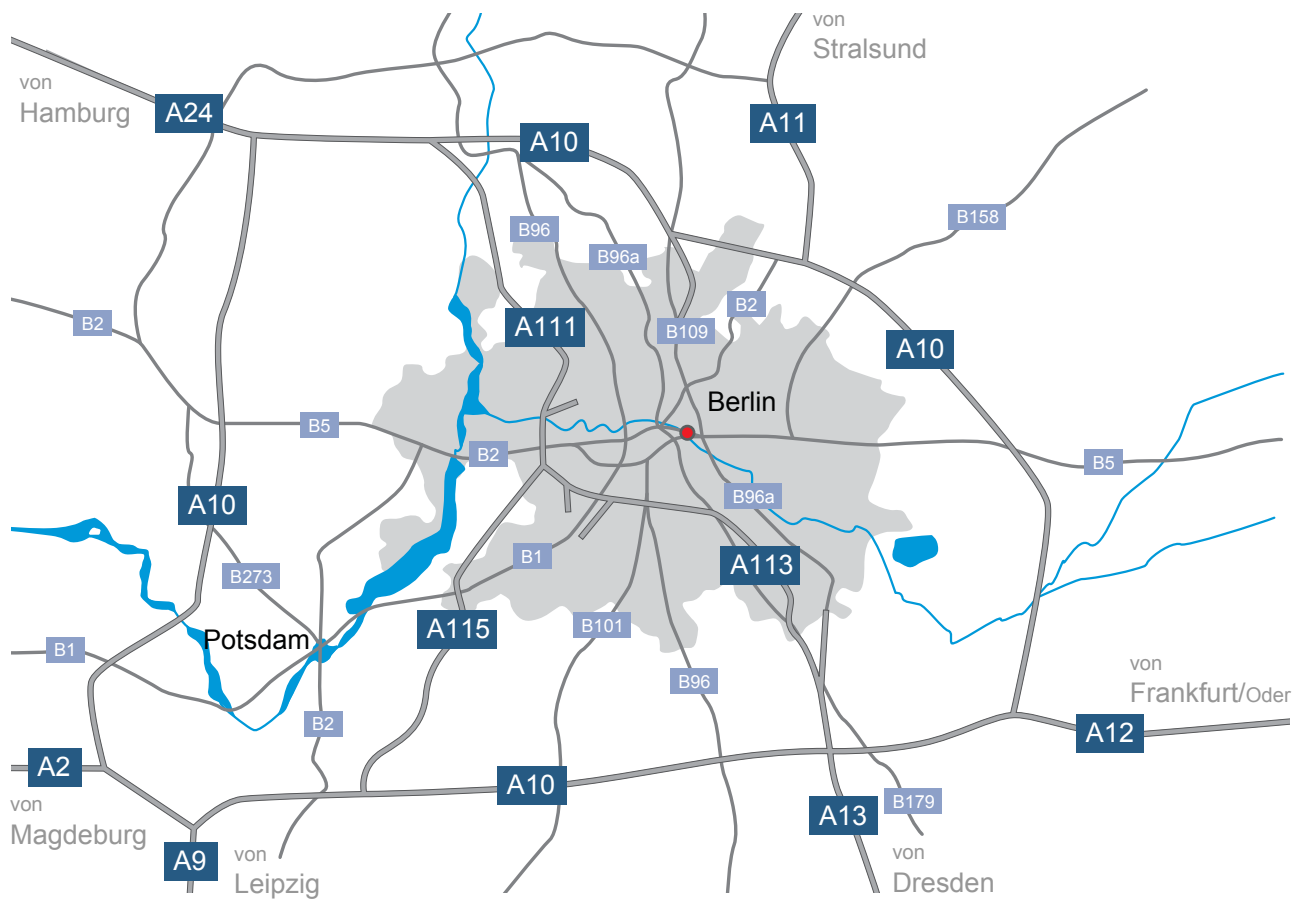

Anfahrtsskizze:

Nething Generalplaner Berlin

Übersicht:

Wir wünschen Ihnen eine angenehme Anreise!

Rosenstraße 18
10178 Berlin

Fon: 030 2408399-0

Nething
Generalplaner
Architekten
Ingenieure

Anfahrtsskizze:

Nething Generalplaner Berlin

Detail:

Rosenstraße 18
10178 Berlin

Fon: 030 2408399-0