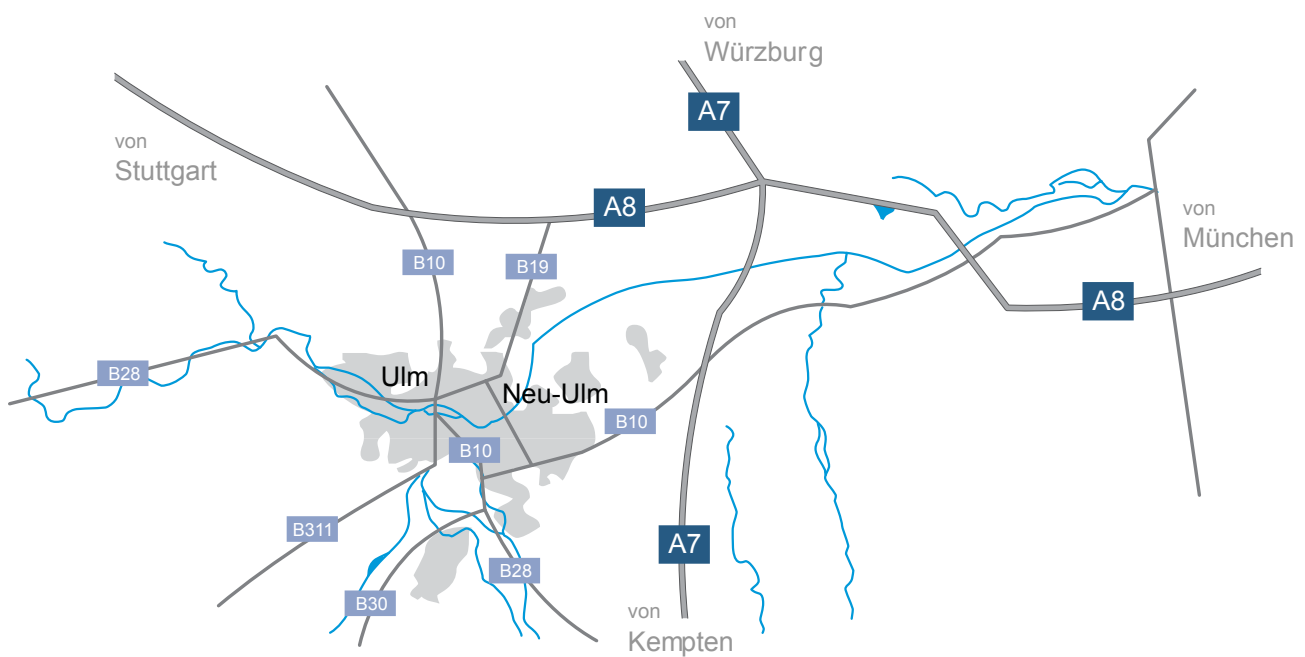

# Nething Generalplaner

Ulm/Neu-Ulm GmbH

Detail:

Wegenerstraße 7  
89231 Neu-Ulm

Fon: 0731 800 08-0

Anfahrtsskizze:

# Nething Generalplaner

Ulm/Neu-Ulm GmbH

Übersicht:

Wir wünschen Ihnen eine angenehme Anreise!

Wegenerstraße 7  
89231 Neu-Ulm

Fon: 0731 800 08-0